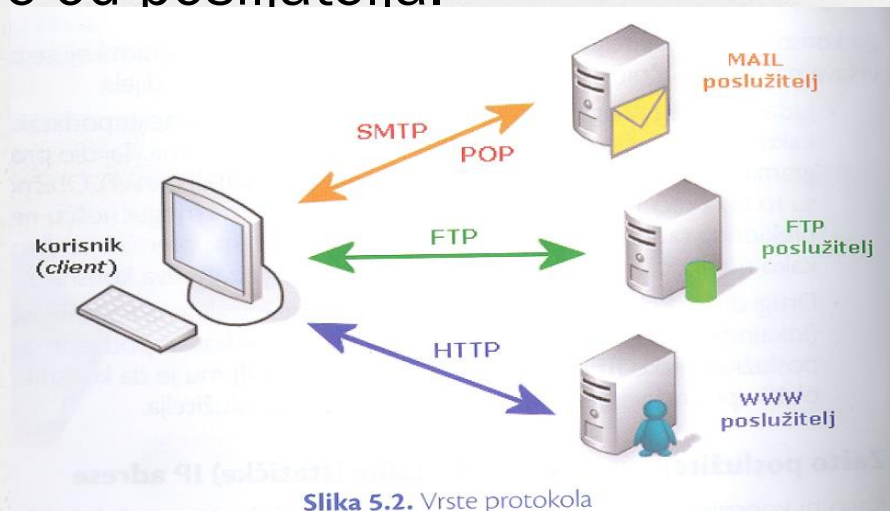

Mreže i Internet

Računalna mreža

- o Računalna mreža je skup povezanih računala koja mogu međusobno komunicirati.

Lokalna mreža

- o Lokalna mreža (LAN) – mreža povezanih računala na jednom organizacijskom prostoru.

Široka mreža

- Široka mreža (WAN) – mreža na širem geografskom području koja povezuje više LAN-ova.

PRIMATELJ - POSLUŽITELJ

- o Poslužitelj – neko veliko računalo koje poslužuju/šalju informacije primatelju.
- o Primatelj – neko manje računalo koje prima informacije od pošilatelja.

Komponente LAN-a

- o Za umrežavanje računala u LAN mrežu potrebi su:
 - o mrežna kartica
 - o mrežni kabel
 - o preklopnik (*Switch*) – uređaj za povezivanje računala u mrežu

Mrežna kartica

- o Mrežna kartica omogućava računalnim komunikaciju u mreži.
- o Danas gotovo sve matične ploče imaju ugrađenu (integriranu) mrežnu karticu, rijetko se kao dodatna kartica umetne u jedan od slobodnih utora u matičnoj ploči.

- o Preklopnik uređaj je koji (mrežnim kabelom) povezuje sva računala u lokalnoj mreži.
- o Također, preklopnik upravlja komunikacijom između računala tako što dijeli mrežni promet i šalje ga na određena odredišta