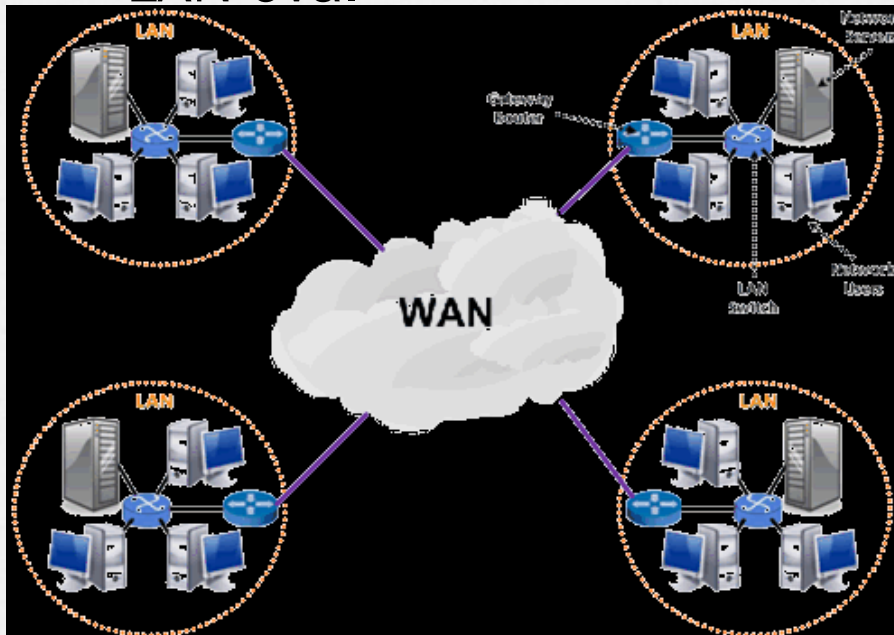

Mreže i Internet

Računalna mreža

- o Računalna mreža je skup povezanih računala koja mogu međusobno komunicirati.

Lokalna mreža

- o Lokalna mreža (LAN) – mreža povezanih računala na jednom organizacijskom prostoru.

Široka mreža

- Široka mreža (WAN) – mreža na širem geografskom području koja povezuje više LAN-ova.

PRIMATELJ - POSLUŽITELJ

- o Poslužitelj – neko veliko računalo koje poslužuju/šalju informacije primatelju.
- o Primatelj – neko manje računalo koje prima informacije od pošilatelja.

Mrežni kabel

- o Mrežni kabel jest medij kroz koji "putuju" podatci koji se razmjenjuju između računala u mreži.
- o Priključak je sličan telefonskom (RJ-11), ali je nešto veći i ima oznaku RJ-45.

Preklopnik (switch)

- o Preklopnik uređaj je koji (mrežnim kabelom) povezuje sva računala u lokalnoj mreži.
- o Također, preklopnik upravlja komunikacijom između računala tako što dijeli mrežni promet i šalje ga na određena odredišta