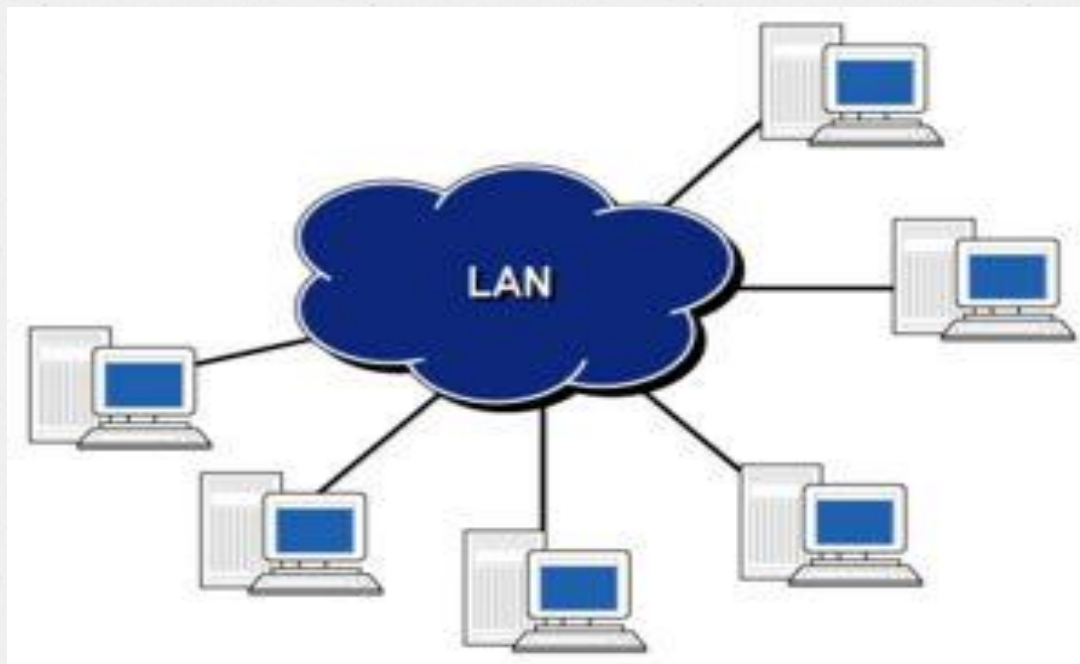

Mreže i Internet

Računalna mreža

- o Računalna mreža je skup povezanih računala koja mogu međusobno komunicirati.

Lokalna mreža

- o Lokalna mreža (LAN) – mreža povezanih računala na jednom organizacijskom prostoru.

Široka mreža

- Široka mreža (WAN) – mreža na širem geografskom području koja povezuje više LAN-ova.

PRIMATELJ - POSLUŽITELJ

- o Poslužitelj – neko veliko računalo koje poslužuju/šalju informacije primatelju.
- o Primatelj – neko manje računalo koje prima informacije od pošilatelja.

Mrežni kabel

- o Mrežni kabel jest medij kroz koji "putuju" podatci koji se razmjenjuju između računala u mreži.
- o Priključak je sličan telefonskom (RJ-11), ali je nešto veći i ima oznaku RJ-45.

Preklopnik (switch)

- o Preklopnik uređaj je koji (mrežnim kabelom) povezuje sva računala u lokalnoj mreži.
- o Također, preklopnik upravlja komunikacijom između računala tako što dijeli mrežni promet i šalje ga na određena odredišta