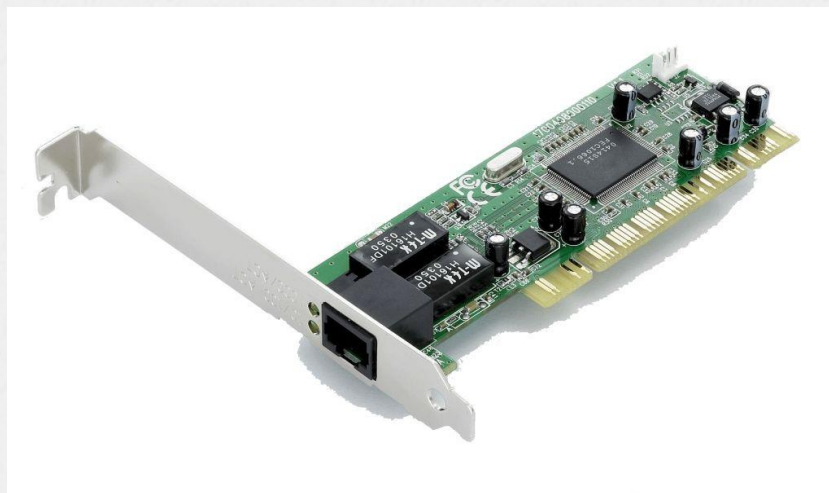

Široka mreža

- Široka mreža (WAN) – mreža na širem geografskom području koja povezuje više LAN-ova.

PRIMATELJ - POSLUŽITELJ

- o Poslužitelj – neko veliko računalo koje poslužuju/šalju informacije primatelju.
- o Primatelj – neko manje računalo koje prima informacije od pošilatelja.

MEDIJI ZA PRIJENOS (wifi, žičani)

- o **žične veze** (*Ethernet*) – računala su fizički povezana mrežnim kabelima
- o **bežične veze** (*wierless*) – nastaju povezivanjem računala bez fizičkih veza
- o **optičke veze** – koriste se optičkim vlaknima za prijenos podataka

Komponente LAN-a

- o Za umrežavanje računala u LAN mrežu potrebi su:
 - o mrežna kartica
 - o mrežni kabel
 - o preklopnik (*Switch*) – uređaj za povezivanje računala u mrežu

Mrežna kartica

- o Mrežna kartica omogućava računalnim komunikaciju u mreži.
- o Danas gotovo sve matične ploče imaju ugrađenu (integriranu) mrežnu karticu, rijetko se kao dodatna kartica umetne u jedan od slobodnih utora u matičnoj ploči.

Mrežni kabel

- o Mrežni kabel jest medij kroz koji "putuju" podatci koji se razmjenjuju između računala u mreži.
- o Priključak je sličan telefonskom (RJ-11), ali je nešto veći i ima oznaku RJ-45.

Preklopnik (switch)